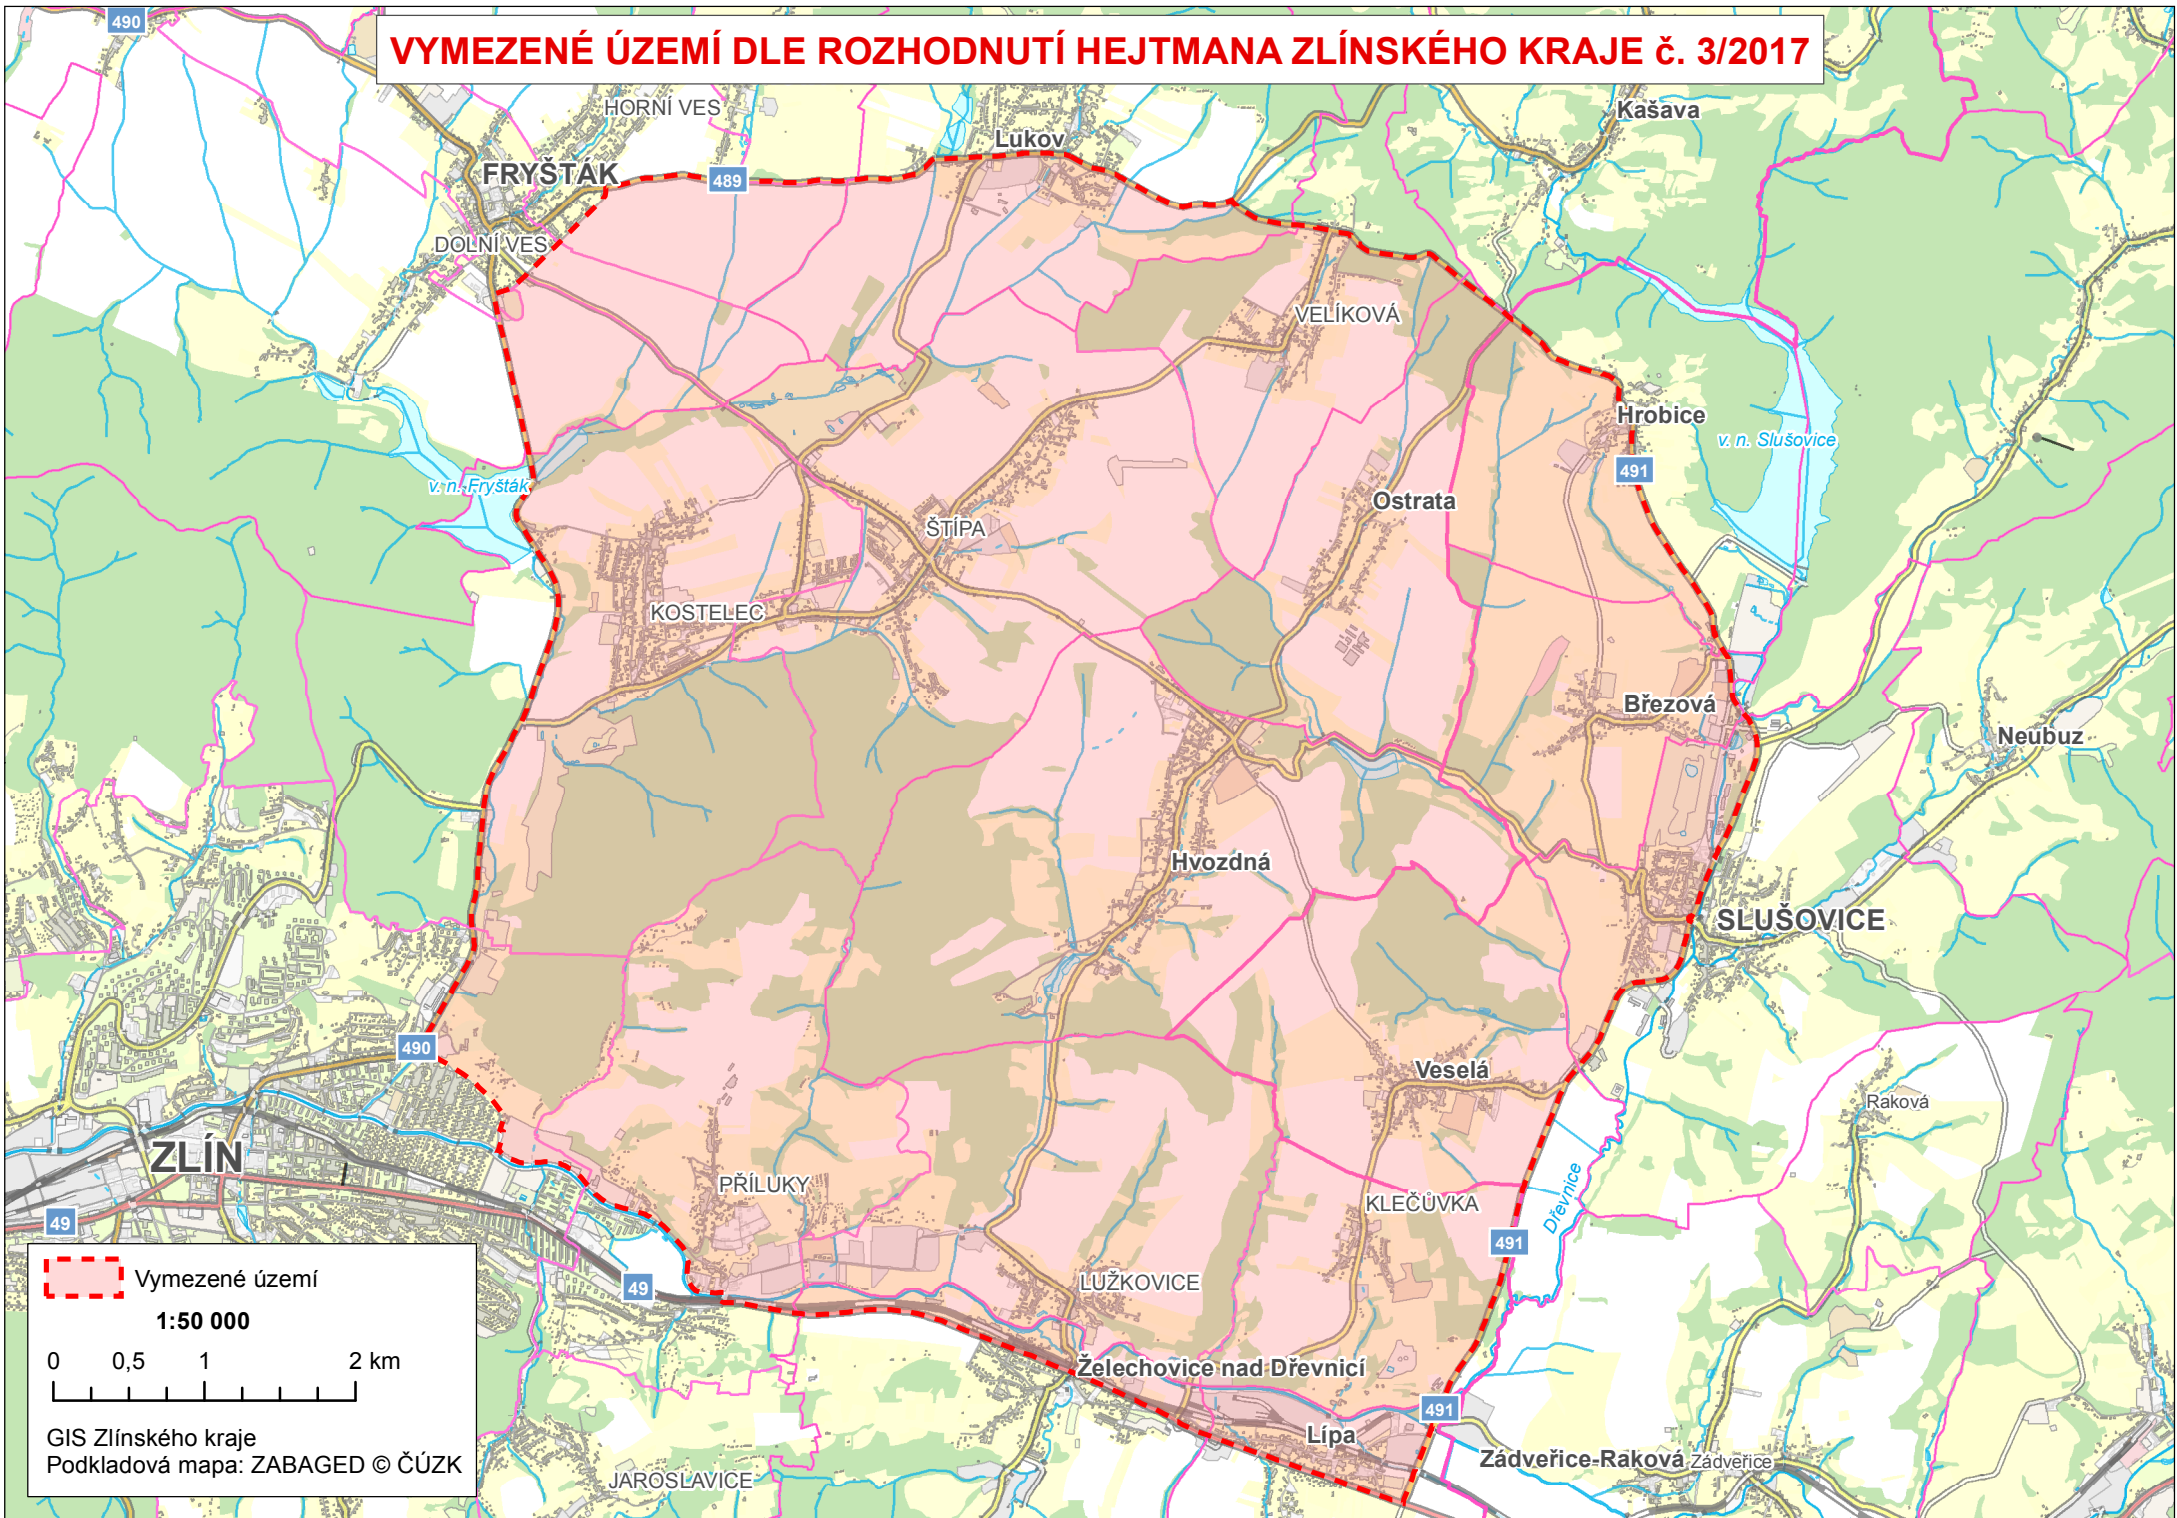

VYMEZENÉ ÚZEMÍ DLE ROZHODNUTÍ HEJTMANA ZLÍNSKÉHO KRAJE č. 3/2017

 Vymezené území

1:50 000

0 0,5 1 2 km

GIS Zlínského kraje
Podkladová mapa: ZABAGED © ČÚZK